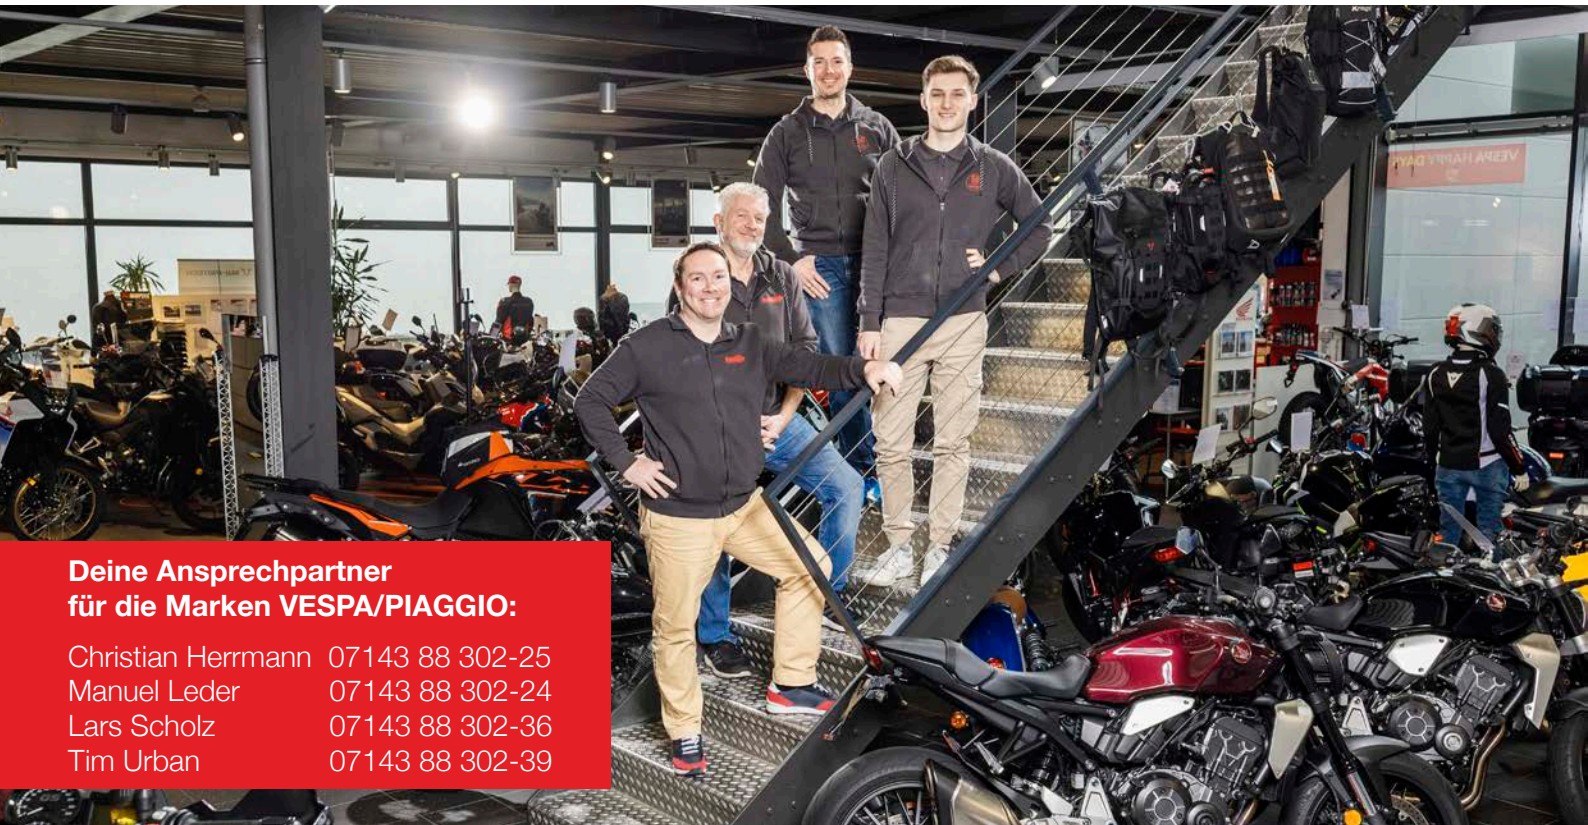

RETRO-FUN-BIKE
MIT CHARME:

Die Honda CL 500

vespa

Die Marke die dir ein Lächeln ins Gesicht zaubert

**Deine Ansprechpartner
für die Marken VESPA/PIAGGIO:**

Christian Herrmann 07143 88 302-25
Manuel Leder 07143 88 302-24
Lars Scholz 07143 88 302-36
Tim Urban 07143 88 302-39