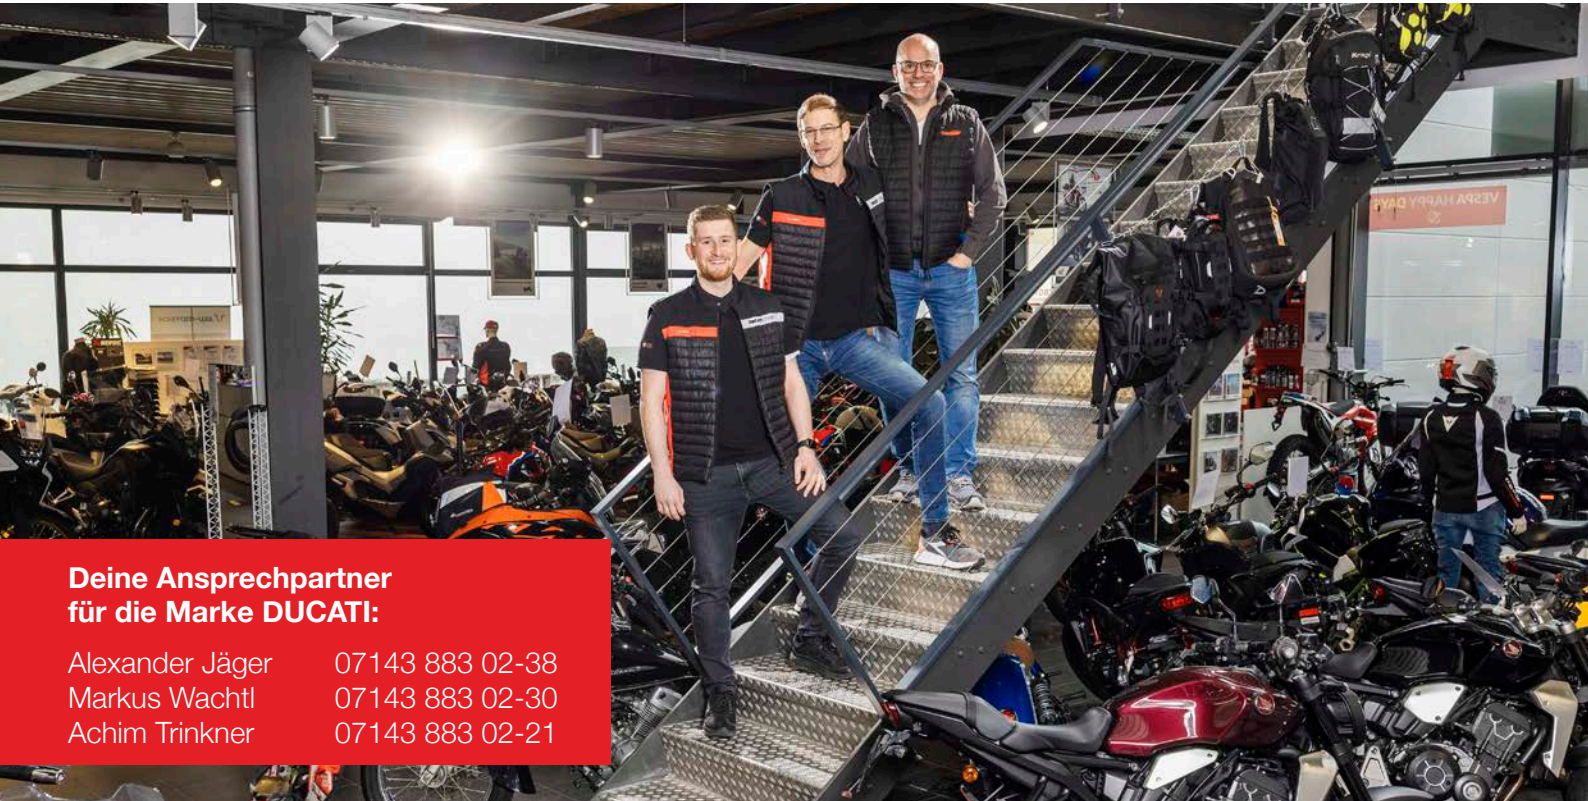

ducati

Entdecke die Neuheiten 2024

Deine Ansprechpartner für die Marke DUCATI:

Alexander Jäger	07143 883 02-38
Markus Wachtl	07143 883 02-30
Achim Trinkner	07143 883 02-21

Ducati E-MTB

Jetzt Probe fahren oder mieten